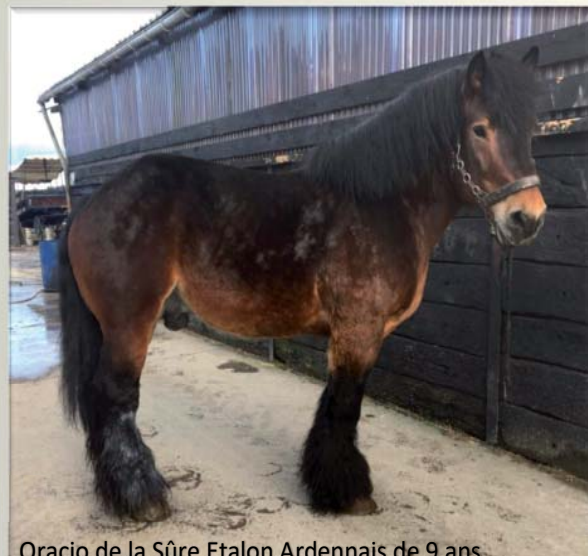

Oracio de la Sûre Etalon Ardennais de 9 ans
Bernard Ridelle à Marche-en-Famenne 0476/22.75.83

Écuries et élevage des Roses
Élevage de chevaux de Pure Race Espagnole
Centre d'hippothérapie

Sophie Dehon
Rue du labyrinthe 22 7331 Baudour
0032495374691

Nous faisons rimer qualité avec originalité !