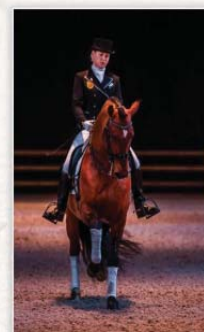

www.pure-race-espagnole.be
contact@pure-race-espagnole.be
0477/42.76.45

Yeguada Alegria
TOP SPORT P.R.E.
DRESSAGE STABLES