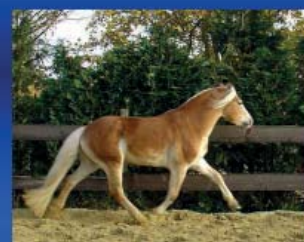

STRADIVARI
(Steinach * St.Pr.St.Anja)
1,52 cm

TARIF - TARIEF*

1ère jument - 1ste merrie	250€
2ème jument - 2de merrie	200€
3ème jument - 3de merrie	150€

*Hors frais de pension - *Buiten stalling skosten

Thier Goffin, 1 - 4217 Lavoir - BE

(+32(0)496/18.69.60 - +32(0)472/47.10.35
<http://lindebringsa.wix.com/haflingersdelauror>